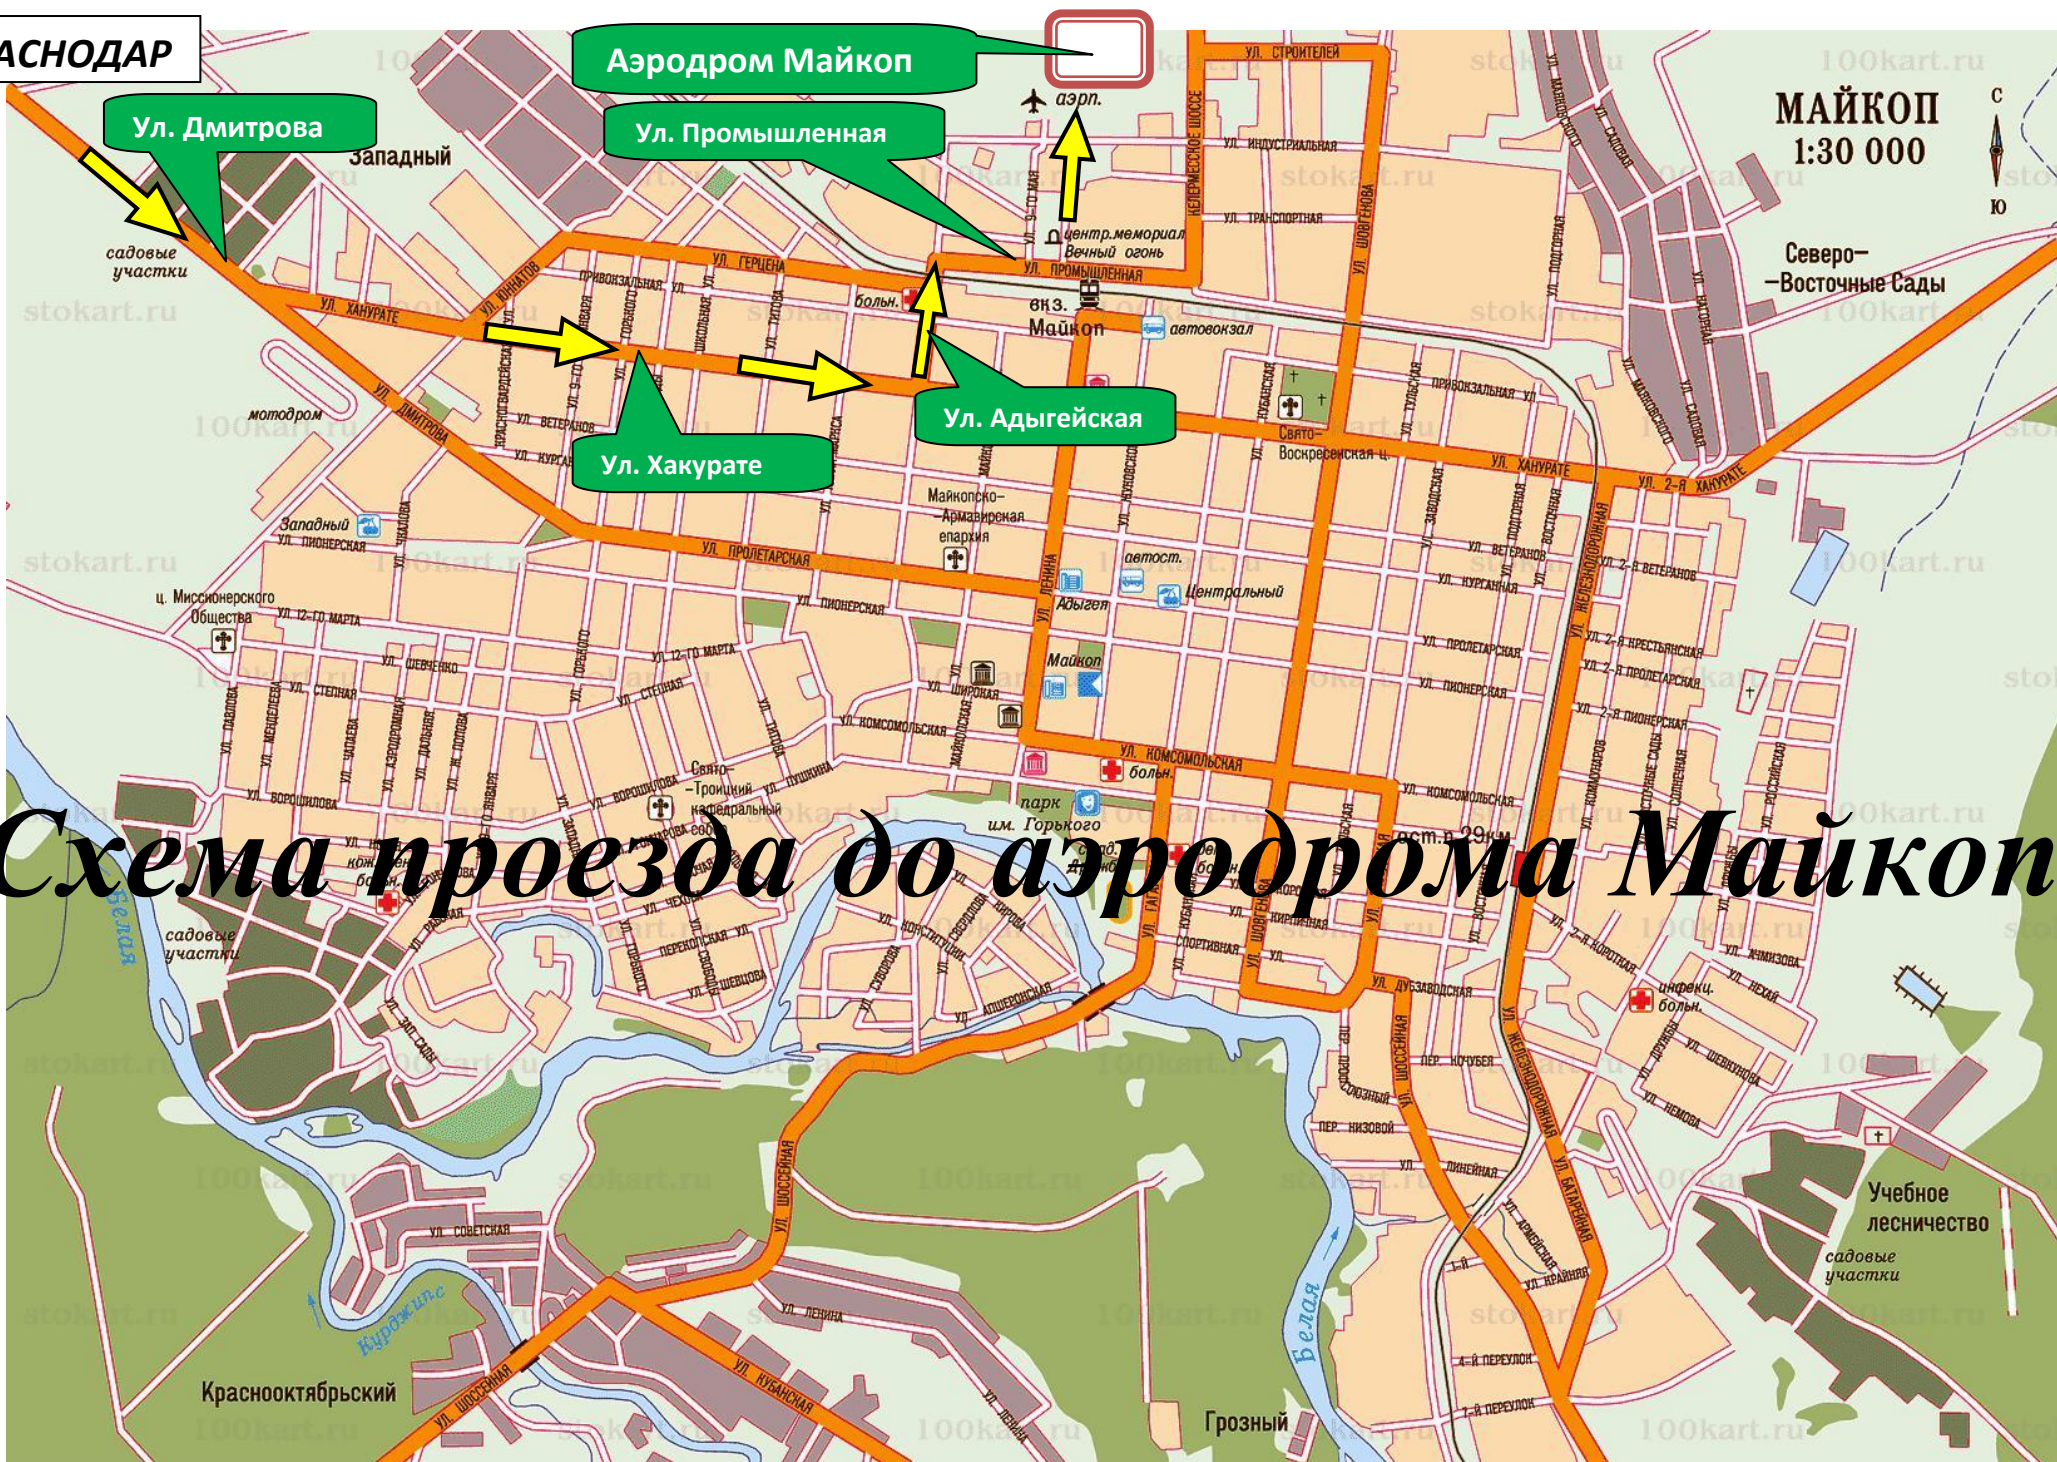

КРАСНОДАР

Аэродром Майкоп

Ул. Дмитрова

Ул. Промышленная

Ул. Хакурате

Ул. Адыгейская

МАЙКОП
1:30 000

Северо-
Восточные Сады

Схема проезда до аэродрома Майкоп

Краснооктябрьский

Грозный

Учебное
лесничество
садовые
участки